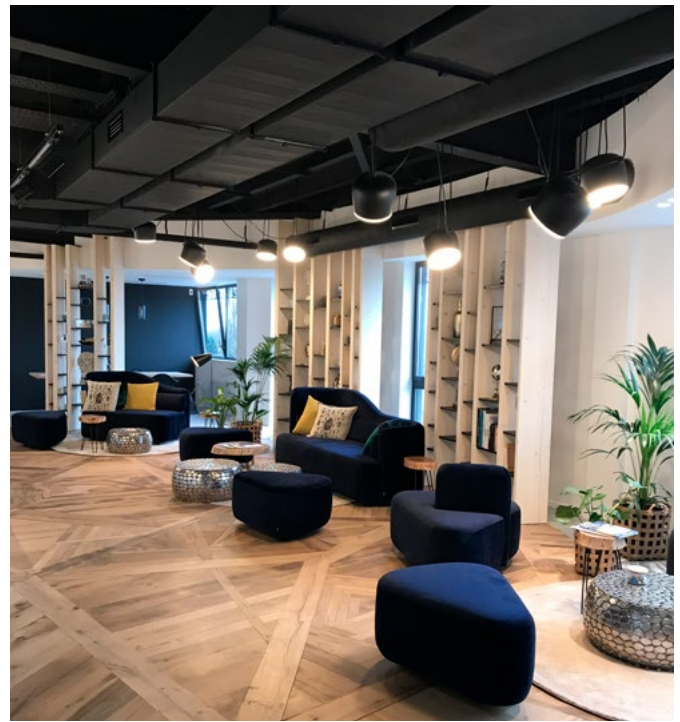

AVENTIM

CRÉATEUR DE LIEUX

IMMOBILIER

Aménageur et promoteur immobilier, AVENTIM développe des programmes sur-mesure, mixtes et innovants qui répondent à l'évolution constante de la société et des nouvelles habitudes de vie au travail. Leur raison d'être, agir pour un bien-être durable, voilà ce qui anime leur quotidien ! Leur démarche consiste à savoir d'abord pour qui ils créent un programme avant de penser à le vendre. Leur crédo, construire des lieux où le bien-être est primordial et où les espaces de vie, de travail permettent une fluidité des échanges pour une meilleure dynamique globale. Engagé aussi sur la voie de la construction en bois, AVENTIM est convaincu qu'une partie du futur de l'immobilier se joue également dans le choix de ses modes constructifs et qu'il n'y a pas qu'une seule façon de construire mais plusieurs pour imaginer des projets uniques. L'équipe met en oeuvre son expérience et son savoir-faire pour réaliser des projets sur-mesure. Preuve faite à travers leurs nouveaux bureaux, un véritable showroom exposant le reflet de leur professionnalisme .